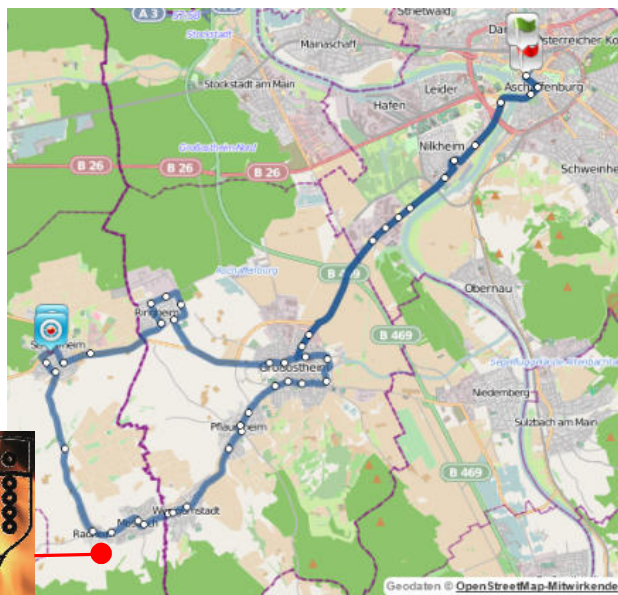

Am späten Abend fährt derselbe Bus zu nachfolgenden Zeiten:

- als K 54 ab Aschaffenburg Hbf über Großostheim, Pflaumheim, Wenigumstadt, Mosbach, **Radheim** bis Schaafheim-Sporthalle
- ab Schaafheim-Sporthalle in anderer Richtung zurück als K 53 über Ringheim und Großostheim bis Aschaffenburg Hbf